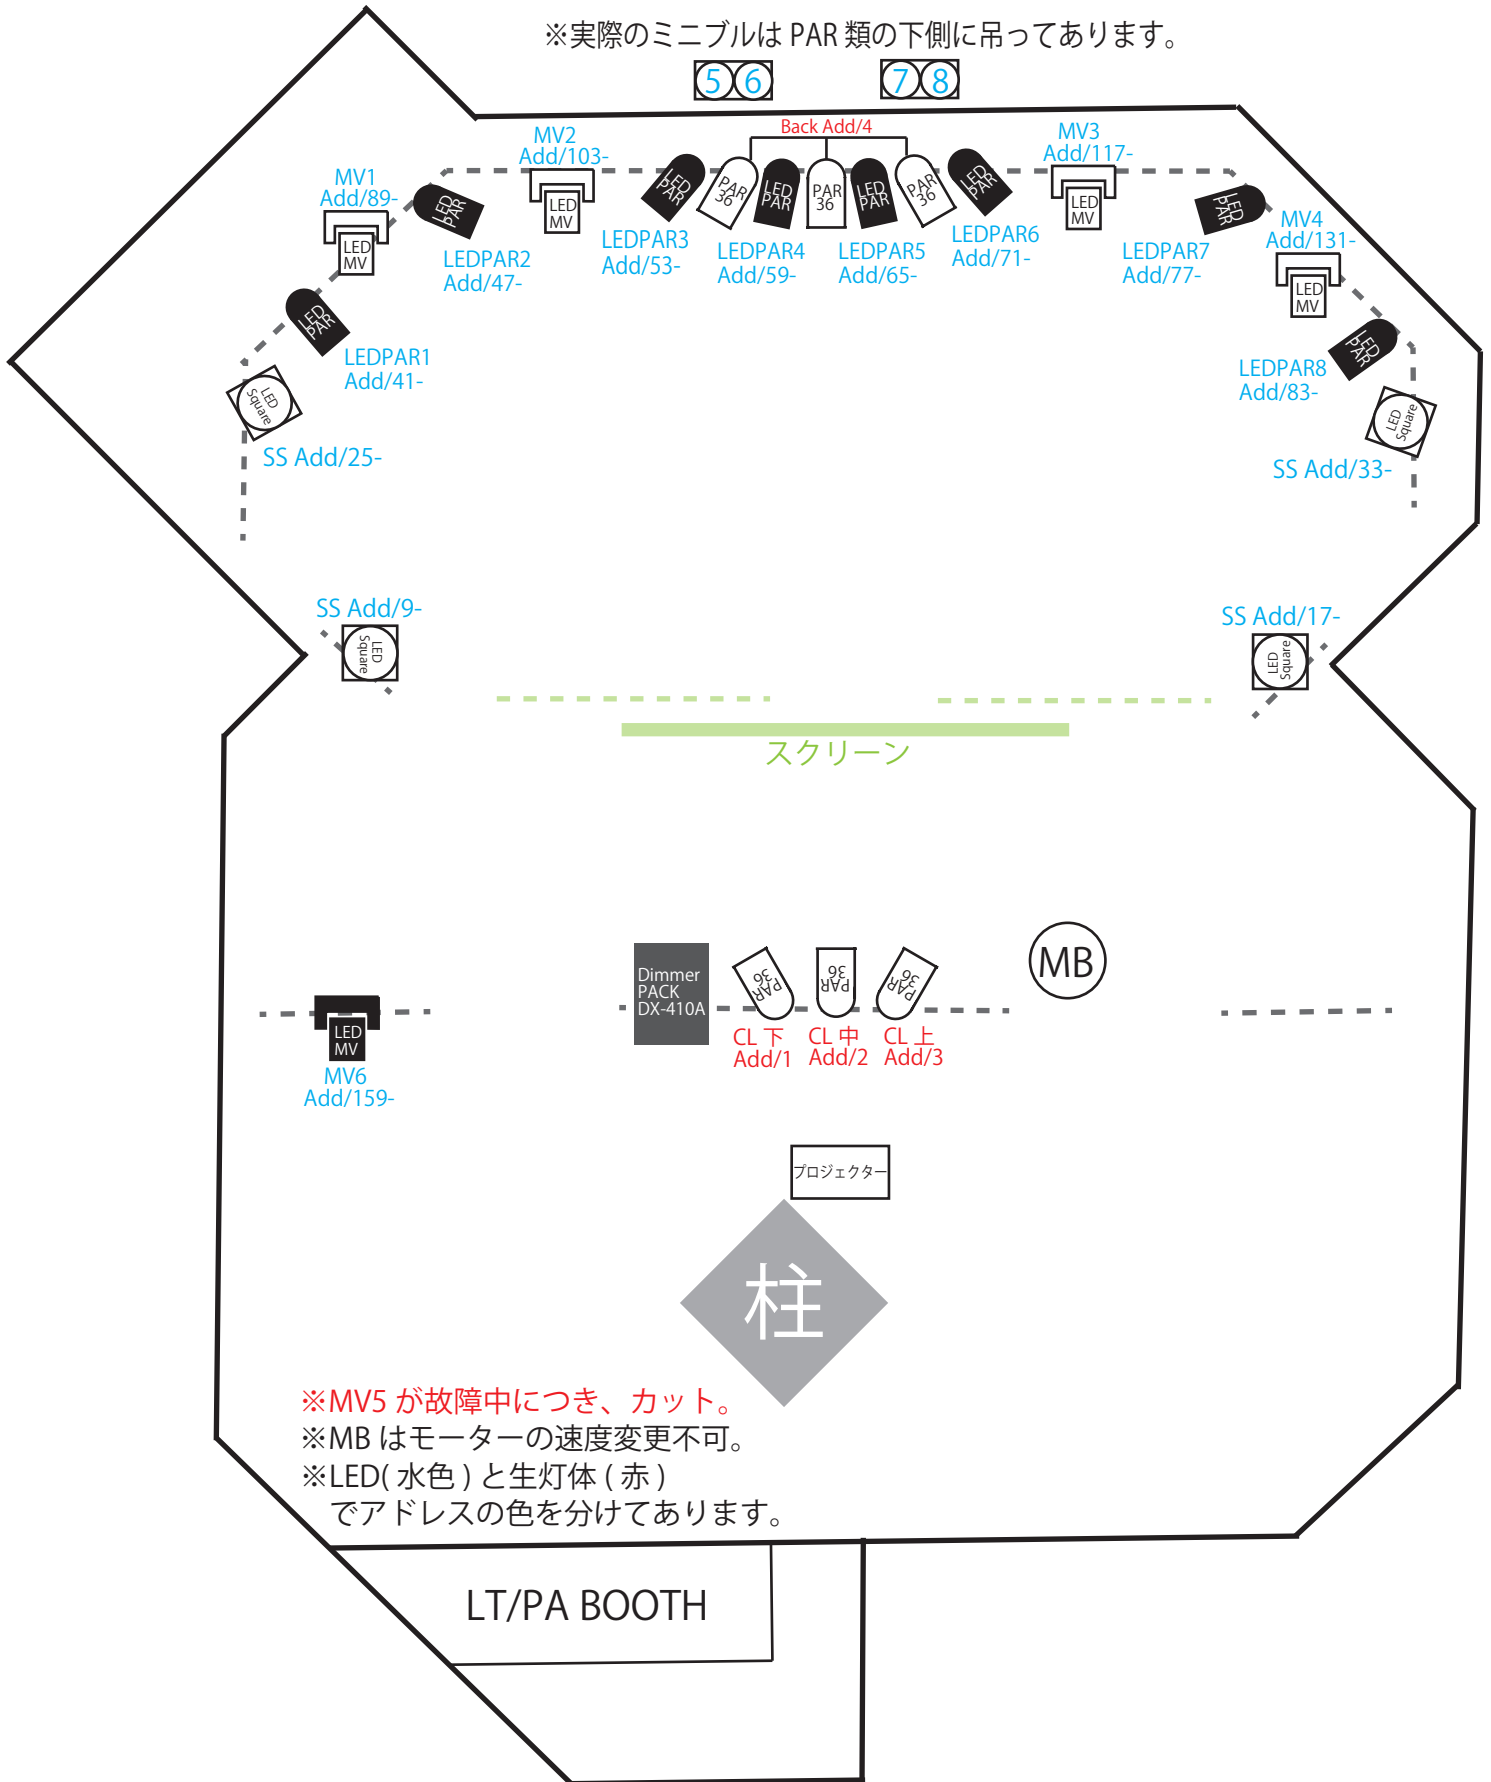

※実際のミニブルは PAR 類の下側に吊ってあります。

※MV5 が故障中につき、カット。
 ※MB はモーターの速度変更不可。
 ※LED(水色)と生灯体(赤)
 でアドレスの色を分けてあります。

Keys

PAR36 300w	LED ミニブル	MINISPOT 90
LED PAR46	LED Square	INDIGO 3000XS

町田 CLASSIX
 照明基本仕込み図
 ver.2020/1